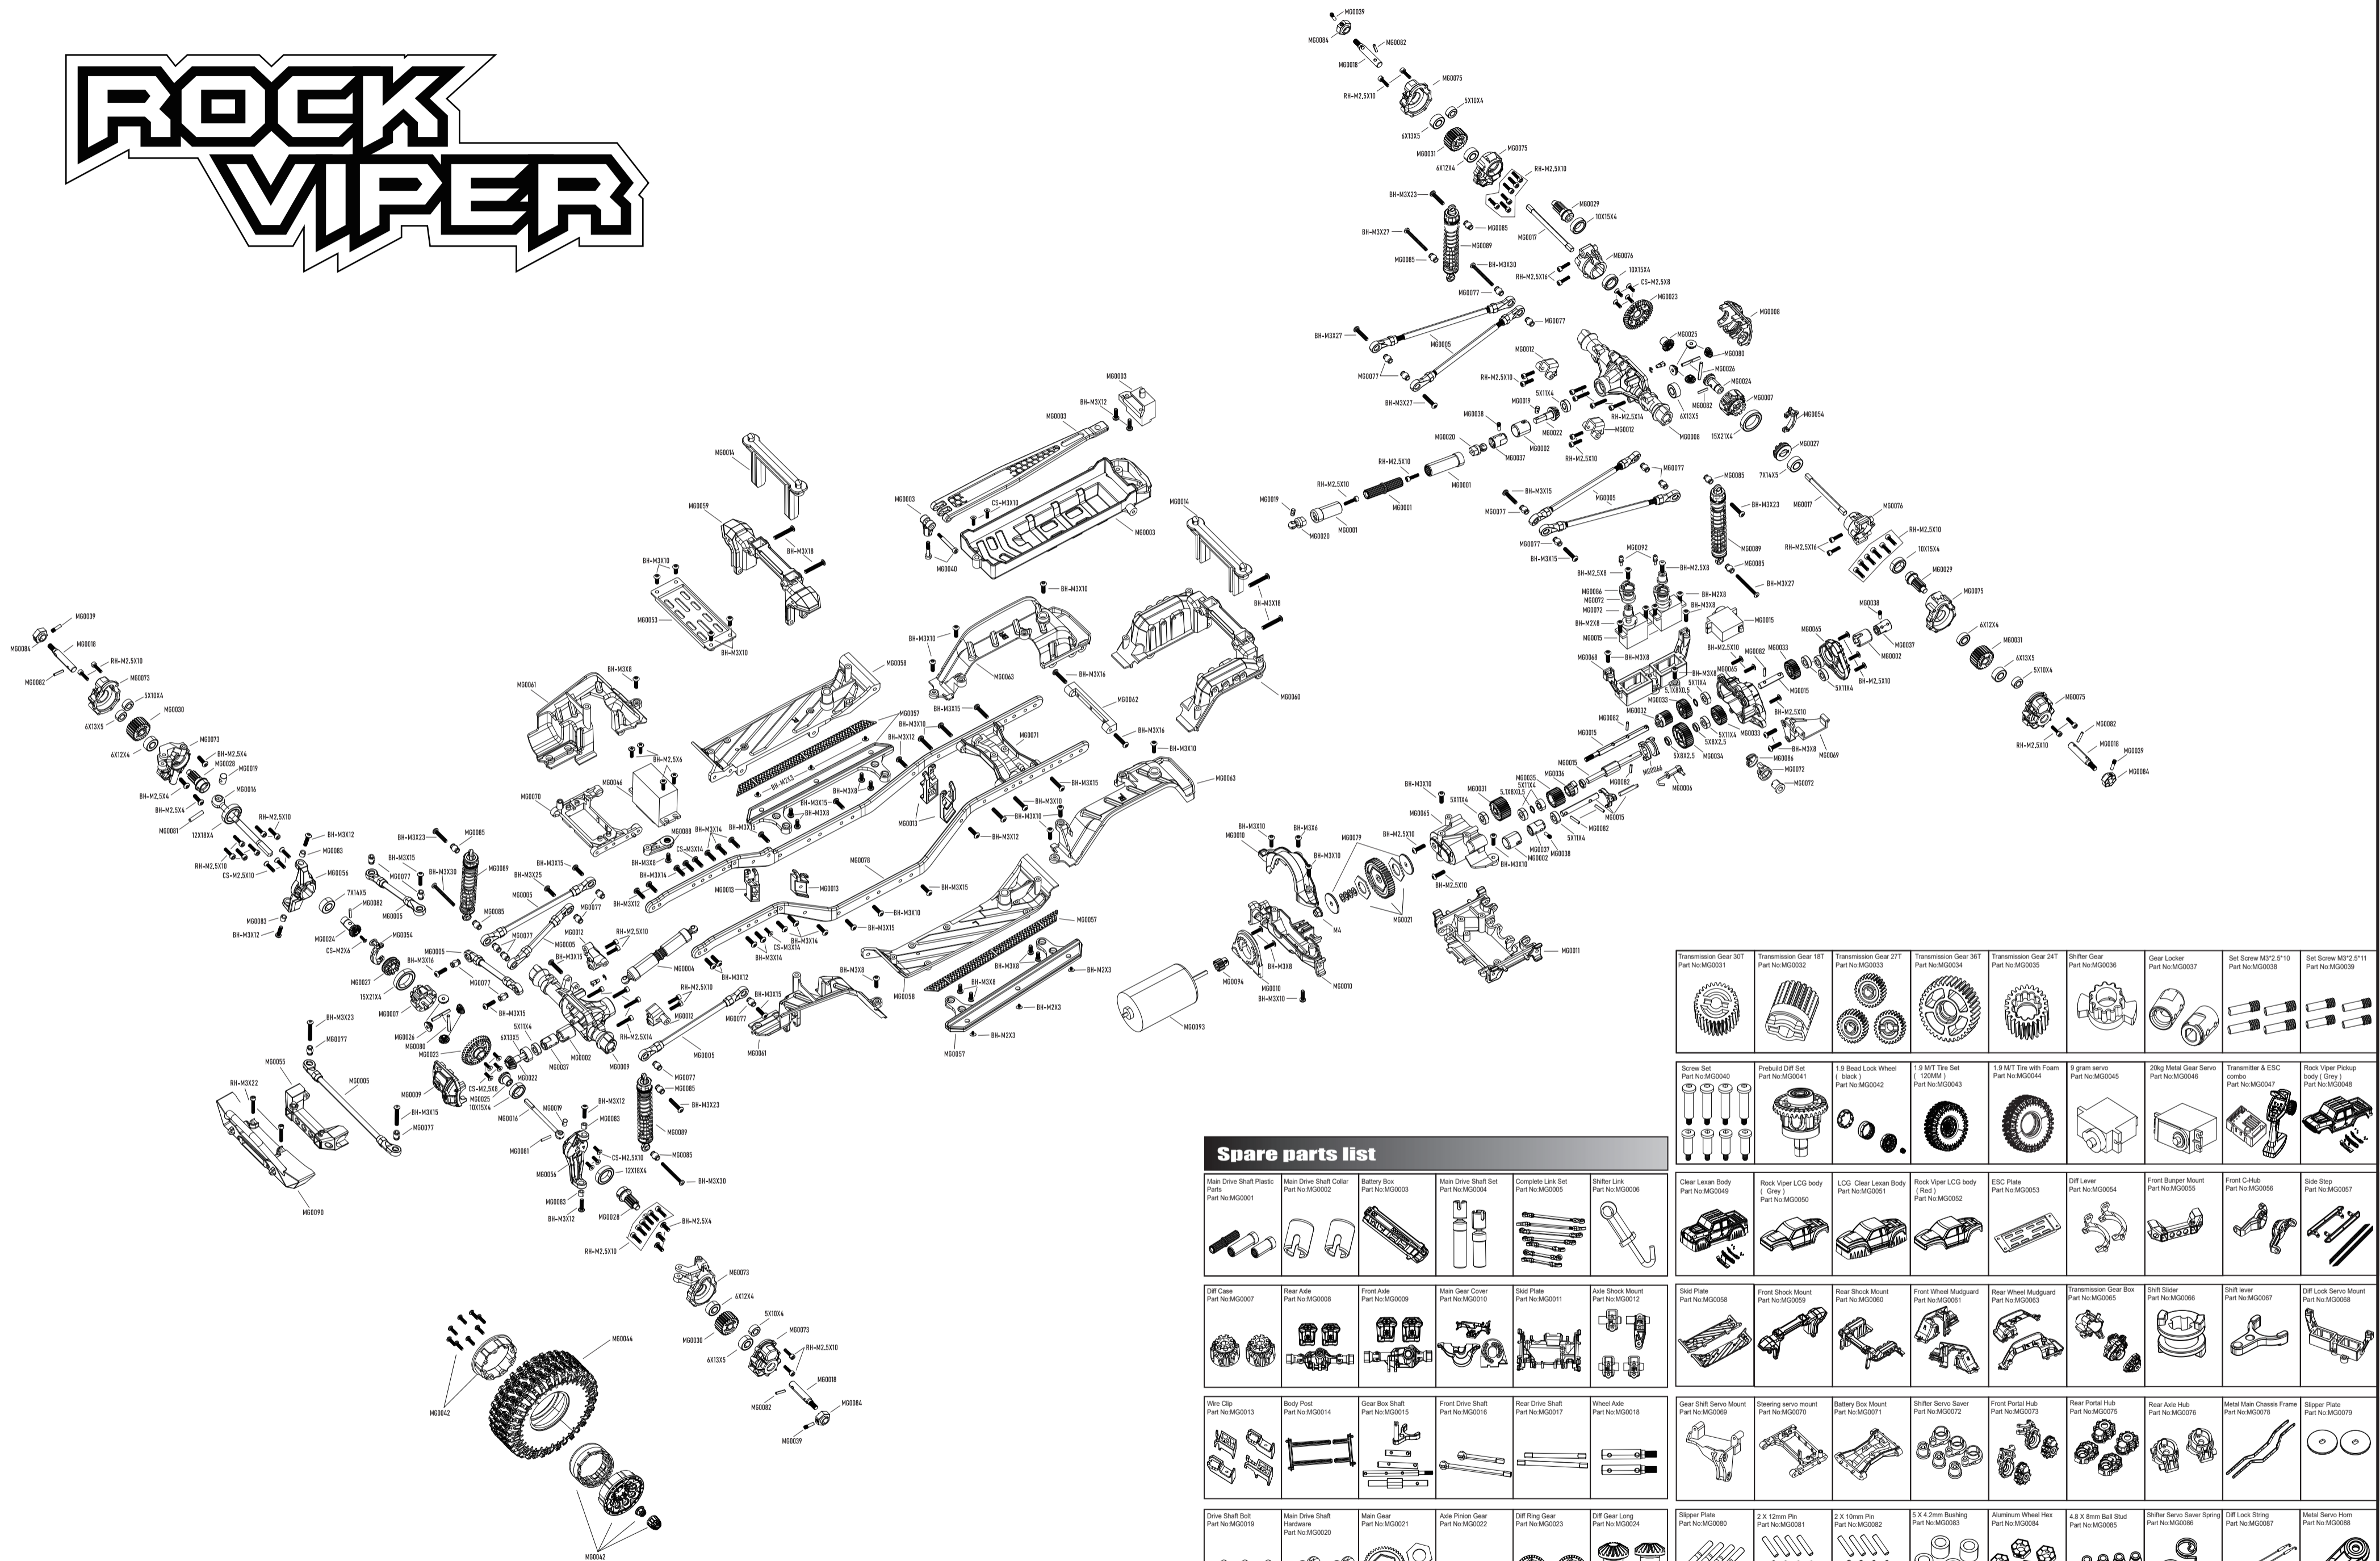

# 1-10爬车说明书 尺寸：570X420mm 颜色：单黑

# ROCK VIPER

## Spare parts list